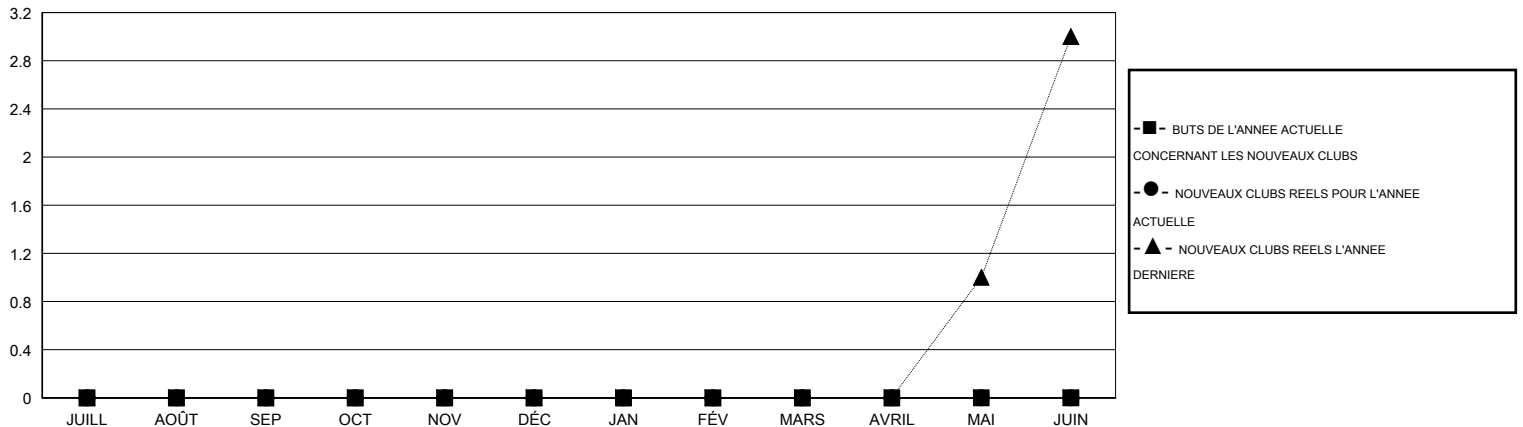

MONTHLY MEMBERSHIP PROGRESS REPORT

District 414

Results as of: 12/31/2015

GMT: Ahmed Mostafa

LIEU TUNISIA

RC EME 6-Af

Clubs					Membres				
RESULTATS POUR 2015-2016					RESULTATS POUR 2015-2016				
TRIMESTRE	BUT CONCERNANT LES NOUVEAUX CLUBS	NOUVEAUX CLUBS	CLUBS ANNULÉS	GAIN NET/PERTE NETTE	TRIMESTRE	BUT CONCERNANT LES NOUVEAUX MEMBRES	MEMBRES FONDATEURS ET NOUVEAUX AJOUTÉS	MEMBRES RADIÉS	GAIN NET/PERTE NETTE
JUILL/AOÛT/SEP	0	0	0	0	JUILL/AOÛT/SEP	0	6	35	-29
OCT/NOV/DÉC	0	0	1	-1	OCT/NOV/DÉC	0	14	36	-22
JAN/FÉV/MARS	0	0	0	0	JAN/FÉV/MARS	0	0	0	0
AVRIL/MAI/JUIN	0	0	0	0	AVRIL/MAI/JUIN	0	0	0	0

BUTS ET NOUVEAUX CLUBS REELS - CUMULATIF