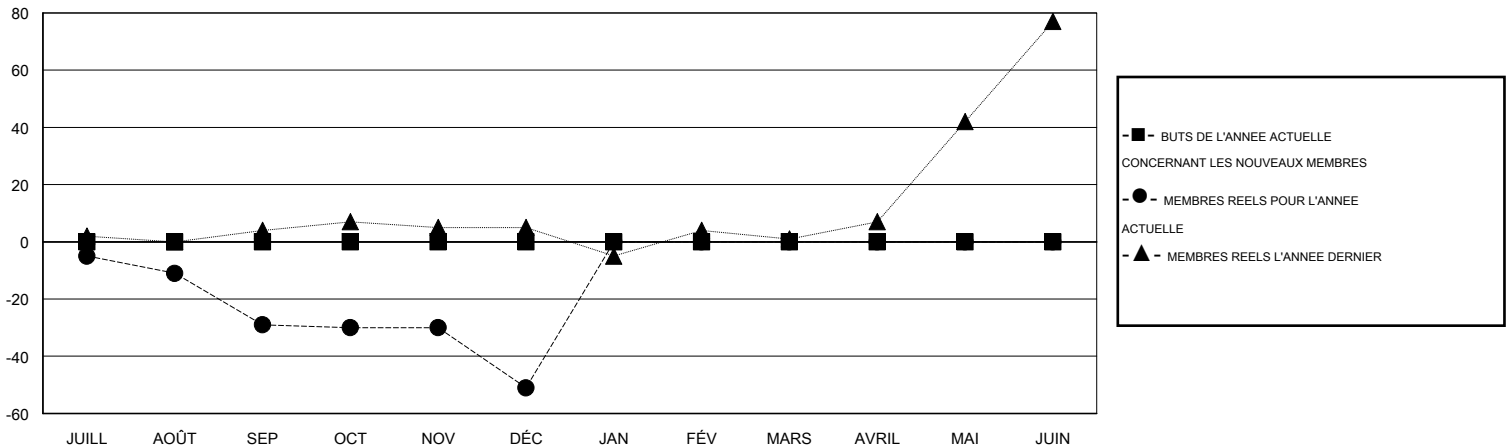

MONTHLY MEMBERSHIP PROGRESS REPORT

District 414

Results as of: 12/31/2015

GMT: Ahmed Mostafa

LIEU TUNISIA

RC EME 6-Af

Clubs					Membres				
RESULTATS POUR 2015-2016					RESULTATS POUR 2015-2016				
TRIMESTRE	BUT CONCERNANT LES NOUVEAUX CLUBS	NOUVEAUX CLUBS	CLUBS ANNULÉS	GAIN NET/PERTE NETTE	TRIMESTRE	BUT CONCERNANT LES NOUVEAUX MEMBRES	MEMBRES FONDATEURS ET NOUVEAUX AJOUTÉS	MEMBRES RADIÉS	GAIN NET/PERTE NETTE
JUILL/AOÛT/SEP	0	0	0	0	JUILL/AOÛT/SEP	0	6	35	-29
OCT/NOV/DÉC	0	0	1	-1	OCT/NOV/DÉC	0	14	36	-22
JAN/FÉV/MARS	0	0	0	0	JAN/FÉV/MARS	0	0	0	0
AVRIL/MAI/JUIN	0	0	0	0	AVRIL/MAI/JUIN	0	0	0	0

BUTS ET NOUVEAUX CLUBS REELS - CUMULATIF

BUTS ET MEMBRES REELS - CUMULATIF

CLUBS RADIÉS: 1	8 CLUBS OF 33 ONT AJOUTE 1 OU PLUSIEURS NOUVEAUX MEMBRES	<u>DISTRIBUTION PAR SEXE</u>
<u>MEMBRES RADIÉS</u>		HOMME 351 (51.54%)
DECEDE 0		FEMME 330 (48.46%)
CLUB ANNULE 30	CLIQUER ICI POUR AVOIR LES DONNEES DE L'EVALUATION DE SANTE	MEMBRES D'UNITE FAMILIALE 113
AUTRE 41		CHEF DE FAMILLE 52
TOTAL 71		N'EST PAS CHEF DE FAMILLE 61